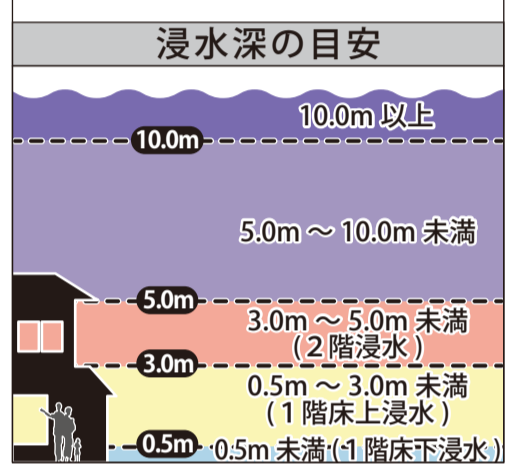

# 木ノ子地区 (滝沢小学校周辺) 津波 ハザードマップ

## 凡例

津波指定緊急避難場所  
津波を伴う地震が発生した場合、津波から一時的に避難するための場所

- 警察
- 消防
- 役場
- 病院
- 国道
- 道道
- 字界線

## 凡例

津波指定緊急避難場所  
津波を伴う地震が発生した場合、津波から一時的に避難するための場所

- 字界線
- 避難目標地点
- 避難階段
- 津波浸水想定区域