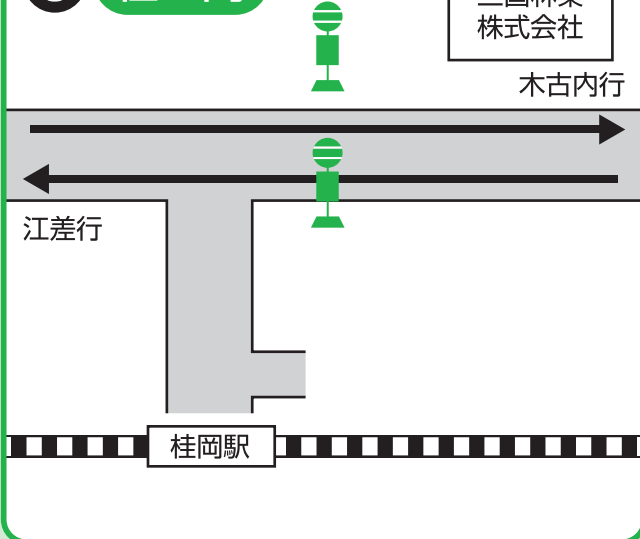

各停留所地図

江差－木古内間に新たなバス路線が開通することに伴い、町内各所にバス停留所が新設されます。

ここでは、各停留所の位置を紹介します。

8 宮越

9 桂岡

6 神明

10 中須田一区

7 湯ノ岱