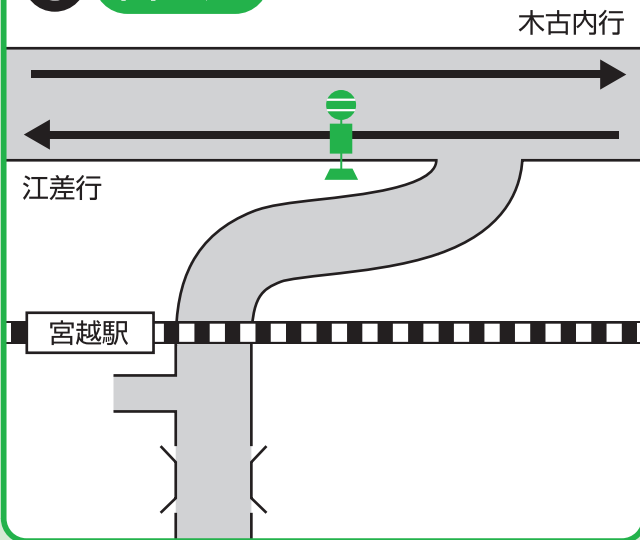

各停留所地図

江差－木古内間に新たなバス路線が開通することに伴い、町内各所にバス停留所が新設されます。

ここでは、各停留所の位置を紹介します。

8 宮越