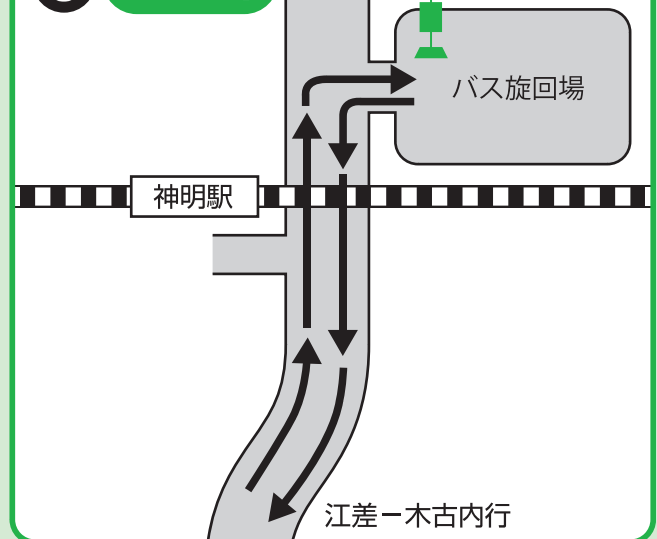

各停留所地図

江差－木古内間に新たなバス路線が開通することに伴い、町内各所にバス停留所が新設されます。

ここでは、各停留所の位置を紹介します。

8 宮越

9 桂岡

6 神明

10 中須田一区

7 湯ノ岱