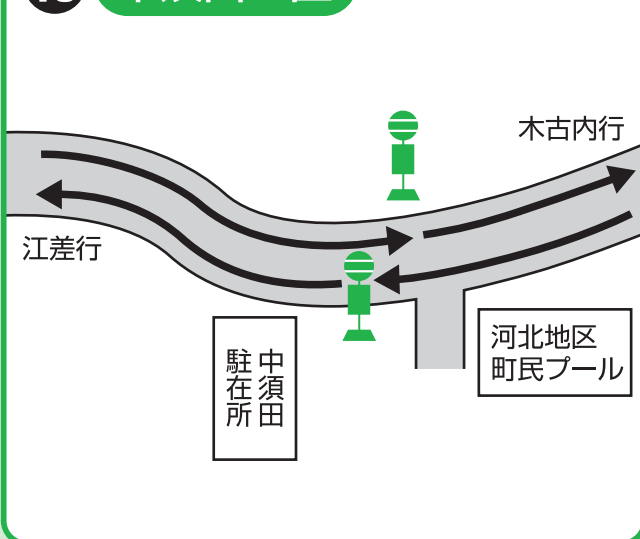

各停留所地図

江差－木古内間に新たなバス路線が開通することに伴い、町内各所にバス停留所が新設されます。

ここでは、各停留所の位置を紹介します。

8 宮越

9 桂岡

6 神明

10 中須田一区

7 湯ノ岱