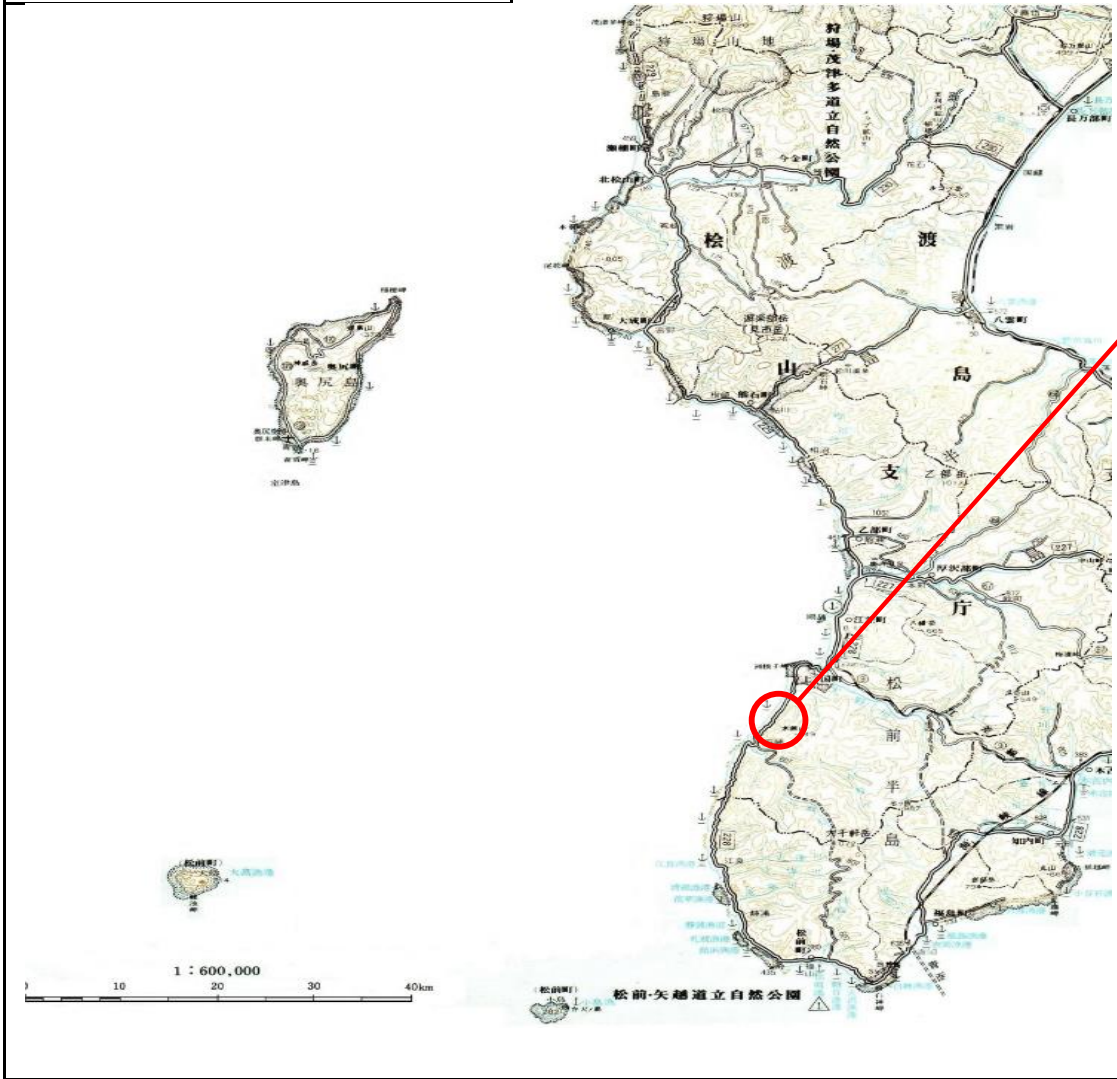

事業名	漁村整備事業		地区名	
都道府県名	所管名	関係市町村名	整備対象漁港名	整備対象漁場名（関係漁港名等）
北海道	上ノ国町	上ノ国町	上ノ国漁港（汐吹地区）	

位置図

縮尺 1 : 600,000

汐吹地区
 事業実施期間 : 平成30年度～令和9年度
 工事完了施設 : 終末処理施設
 今年度工事予定施設 : 附带施設(中継ポンプ施設)
 来年度以降工事予定施設 : 附带施設(中継ポンプ施設)